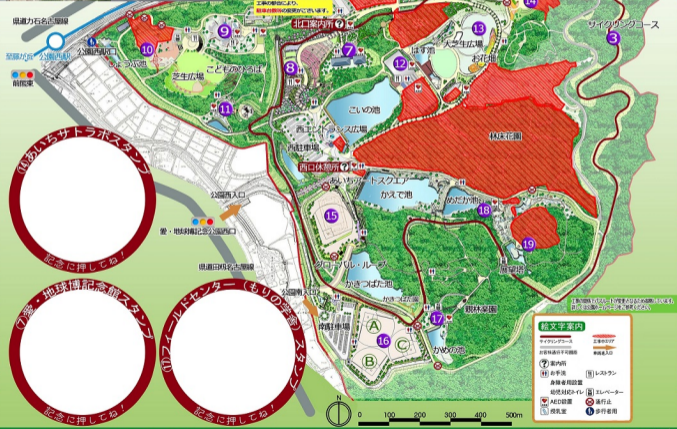

Park Map!!

絵文字案内	
	主要施設
	サイクリングコース
	お祭り会場
	公園施設
	サイクリングコース
	案内所
	バス停
	身障者用設備
	エレベーター
	AED設置
	通行止
	自転車
	多用途車
	レストラン
	トイレ

ようこそ！ 愛・地球博記念公園(モリコロパーク)へ 公園のマナーについて

- 園内禁煙 ●自転車、三輪車、一輪車、キックボード、ローラースケート等の走行禁止
- ペットの取扱い禁止(必ず犬用にはお散歩できる長さのリードを付けること)
- 園内の動物観察所見学 ●ラジコン、ドローン等の使用禁止
- ゴミ箱は設置されていません ●ゴミは各自持ち帰りください