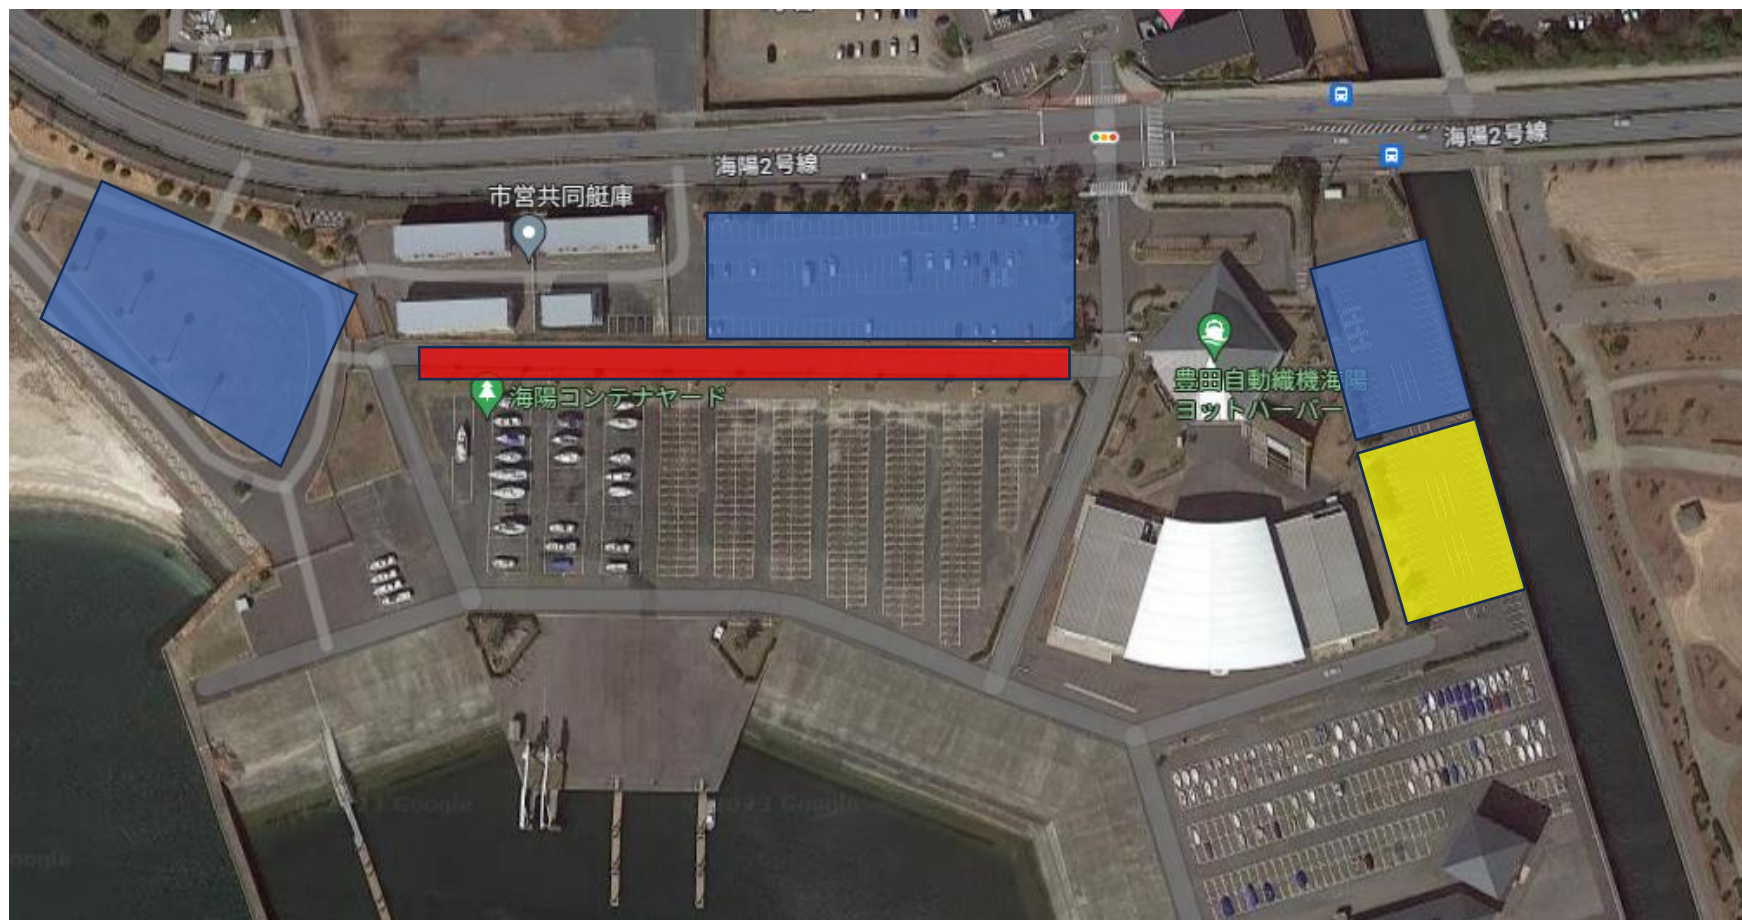

## イベント開催に伴う駐車場利用に関するお知らせ

・・・終日駐車禁止

・・・ヨット専用駐車場

・・・イベント参加者駐車

令和6年10月12日（土）セーリングワールドカップレガシーイベント「はたらく車 はたらく船 大集合！2024」開催に伴い、一部駐車場が使用できなくなります。ヨット利用のお客様は、専用駐車場の奥半分がヨット専用駐車場となりますのでそちらをご利用ください。