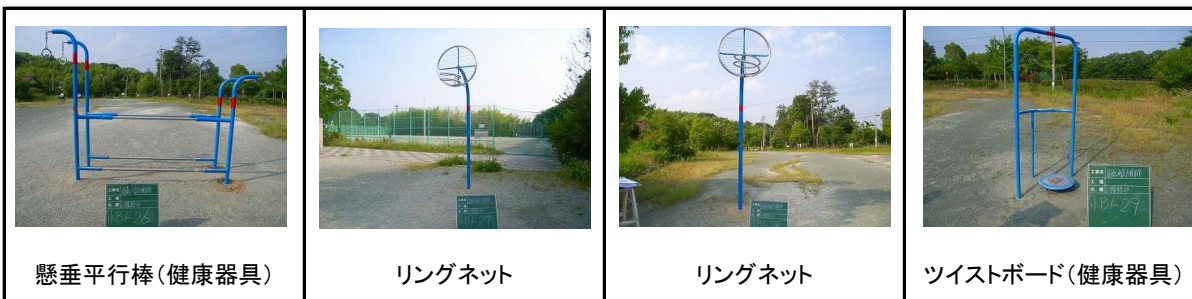

遊具マップ 小幡緑地 (東園)

◆児童野球場前広場【 健康器具の使用は中学生以上です。 】

◆児童園

複合遊具

アーチブランコ

4連ブランコ

遊石小動物 カンガルー

遊石小動物 ゾウ