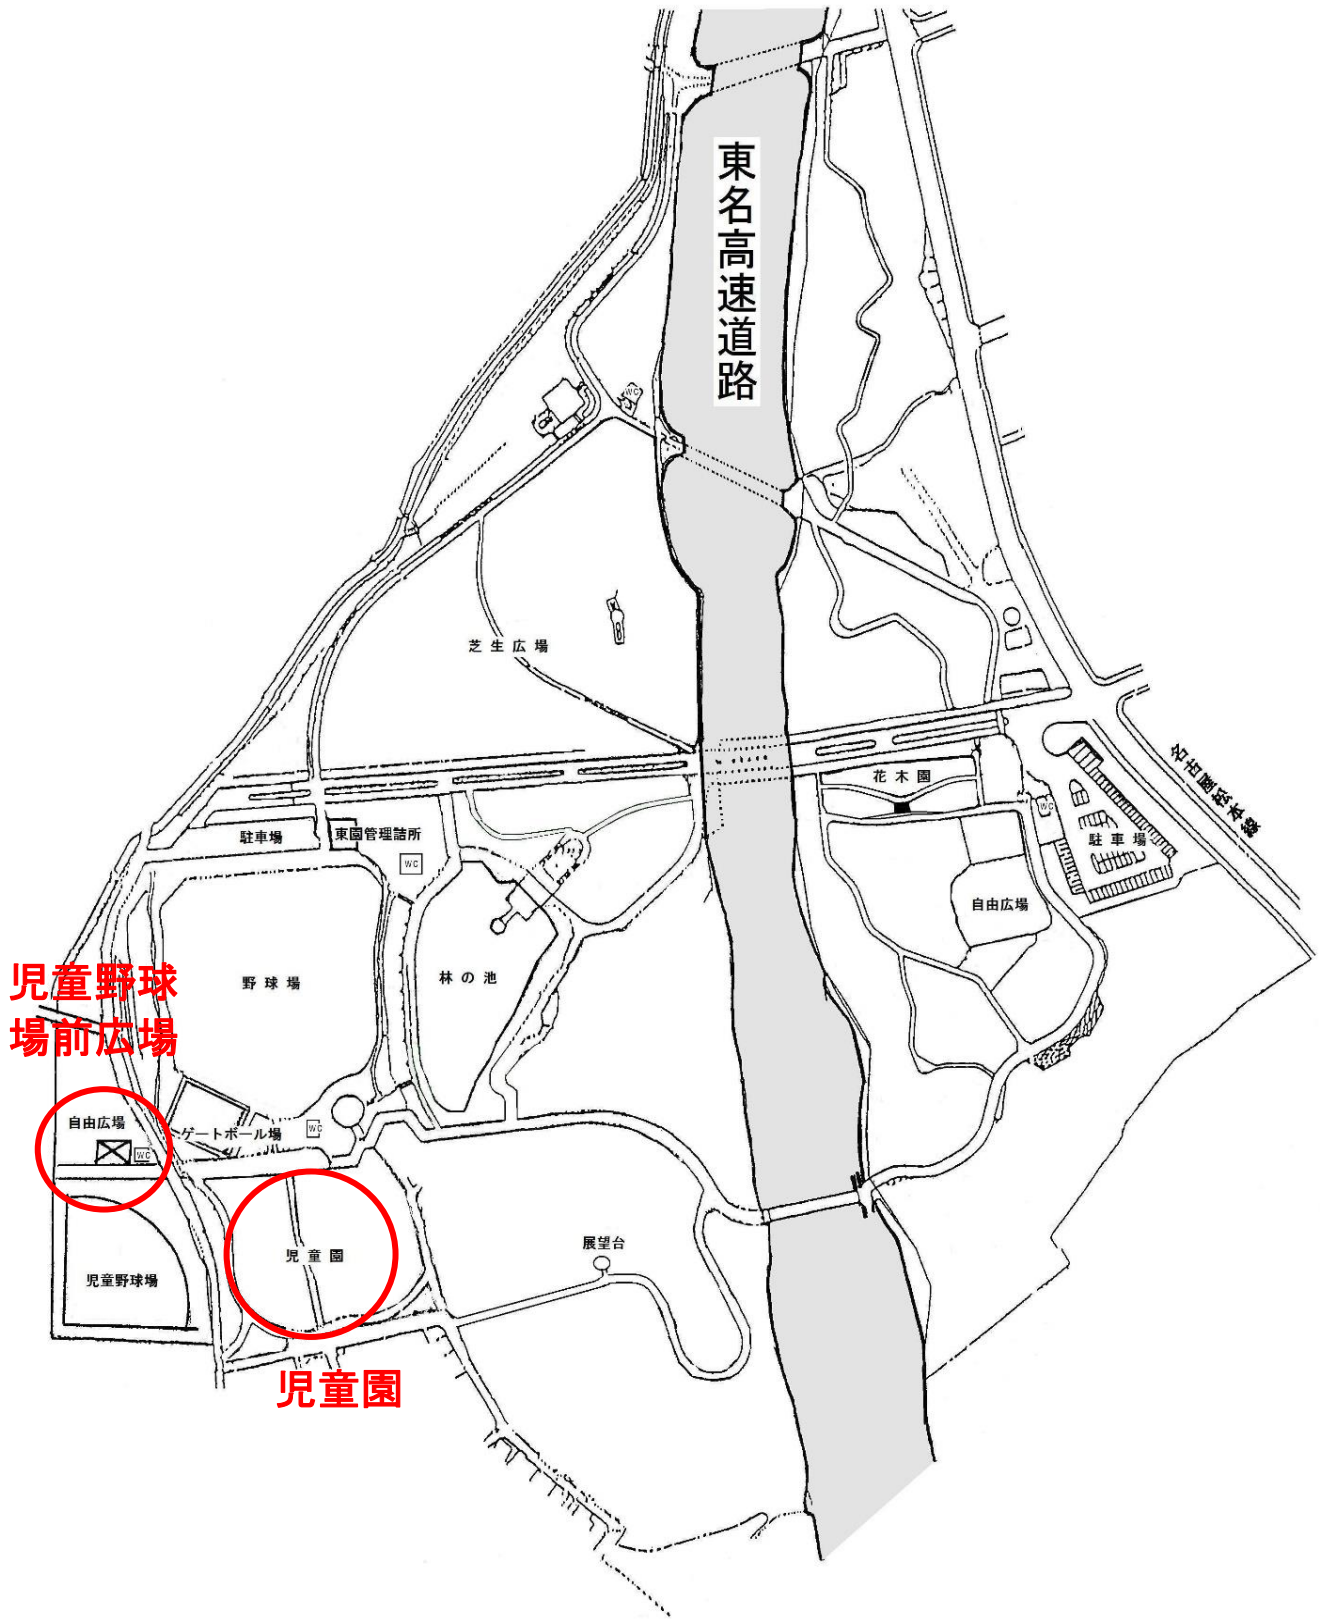

遊具マップ 小幡緑地 (東園)

◆児童野球場前広場【 健康器具の使用は中学生以上です。 】

◆児童園

複合遊具

アーチブランコ

4連ブランコ

遊石小動物 カンガルー

遊石小動物 ゾウ

遊石小動物 トリ(短)

スプリングシーソー(カバ)

スプリングシーソー
(ブタ、ゾウ)

スプリングシーソー
(コアラ、パンダ)