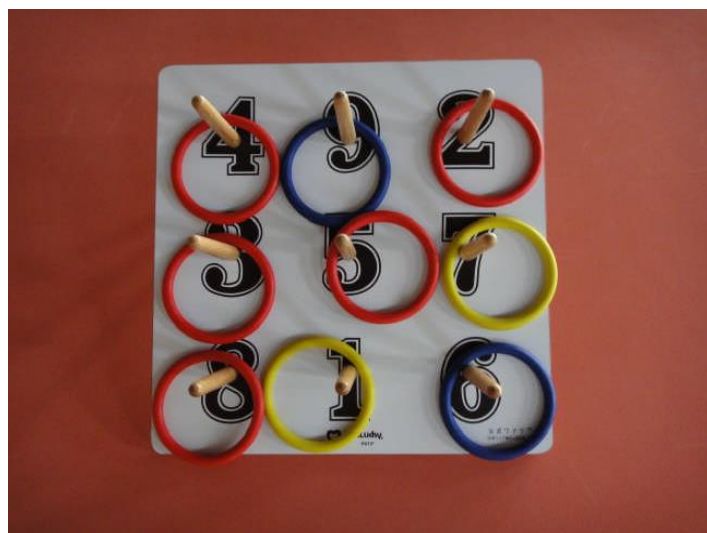

お尋ねください。（問い合わせ先 0561-64-1130）

※ バドミントンのネット及び支柱を使用される場合は、一般利用料金の

代わりにコートの専用料金（1面2時間まで620円）が必要です。

その場合は、ラケット及びシャトルの貸出しはございません。

問い合わせ先 愛・地球博記念公園管理事務所

電 話 0561-64-1130

ドッチビー用ストラックアウト

ドッチビー用フープ

公式ワナゲセット