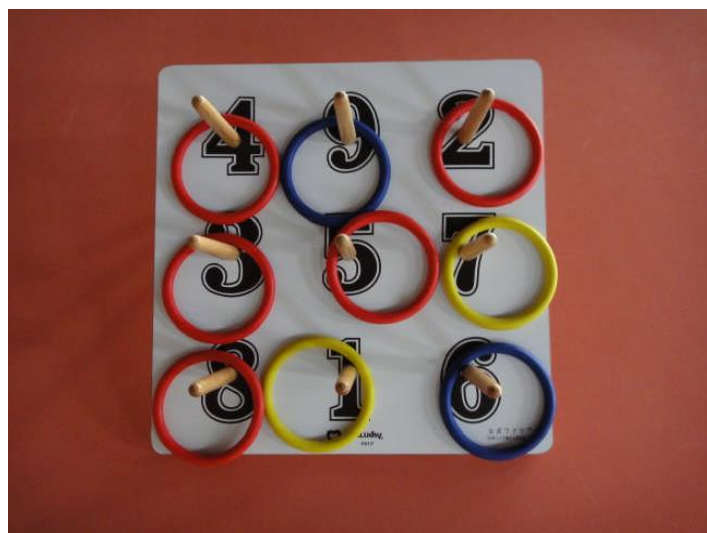

体育館の貸出遊具のご案内

体育館で次のとおり遊具を貸し出しします。貸し出しを希望される方は、地球市民交流センター内の事務室カウンターでお申し込みください。

1 貸出遊具は次のとおりです。

・ドッチビー（布素材で作られた当たっても痛くないフリスビー）	12枚
・ドッチビー用ストラックアウト	2台
・ドッチビー用フープ	2台
・公式ワナゲセット	2式
・フロアボウリングセット	2式
・長縄（6m）	5本
・長縄（10m）	5本
・バドミントンラケット	16本（※）
・シャトルコック（6個入り）	6式（※）

※ バドミントンのネット及び支柱を使用される場合は、一般利用料金の

代わりにコートの専用料金（1面2時間まで620円）が必要です。その場合は、ラケット及びシャトルの貸出しはございません。

問い合わせ先 愛・地球博記念公園管理事務所
電 話 0561-64-1130

ドッチビー用ストラックアウト

ドッチビー用フープ

公式ワナゲセット